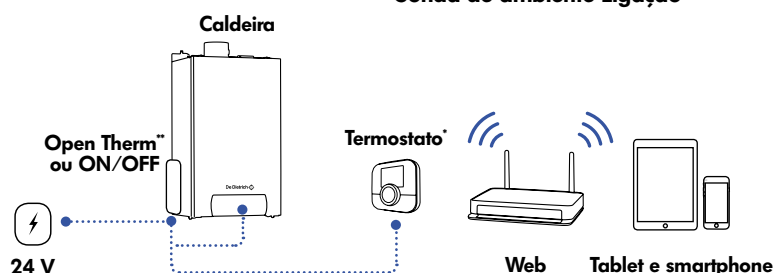

ESCOLHA O MODO DE FUNCIONAMENTO

Sonda de ambiente Ligação